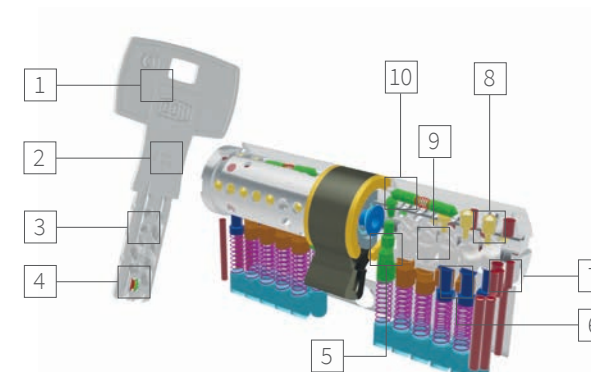

In detail

1. 1 NIEUW GEVORMDE SLEUTELKOP
2. 2 SLEUTELLENGTE IS GESCHIKT VOOR ALLE GANGBARE VEILIGHEIDSBESLAGEN
3. 3 COMPLEXE CODERING IN DE SLEUTEL
4. 4 KEERSLEUTEL MET TWEE ONAFHANKELIJK BEWEGENDE DISCS
5. 6 ANTI-BUMPING & ANTI PICKING STIFTEN
6. 7 BOORBEVEILIGING/VERHOOGDE BOORBEVEILIGING
7. 8 10 PROFIELSTIFTEN
8. 5, 10 CONTROLE-ELEMENTEN VOOR DE DISCS
9. 5, 9, 10 11 VERGREND- EN ANTI MANIPULATIESTIFTEN VAN MESSING OF GEHARD STAAL